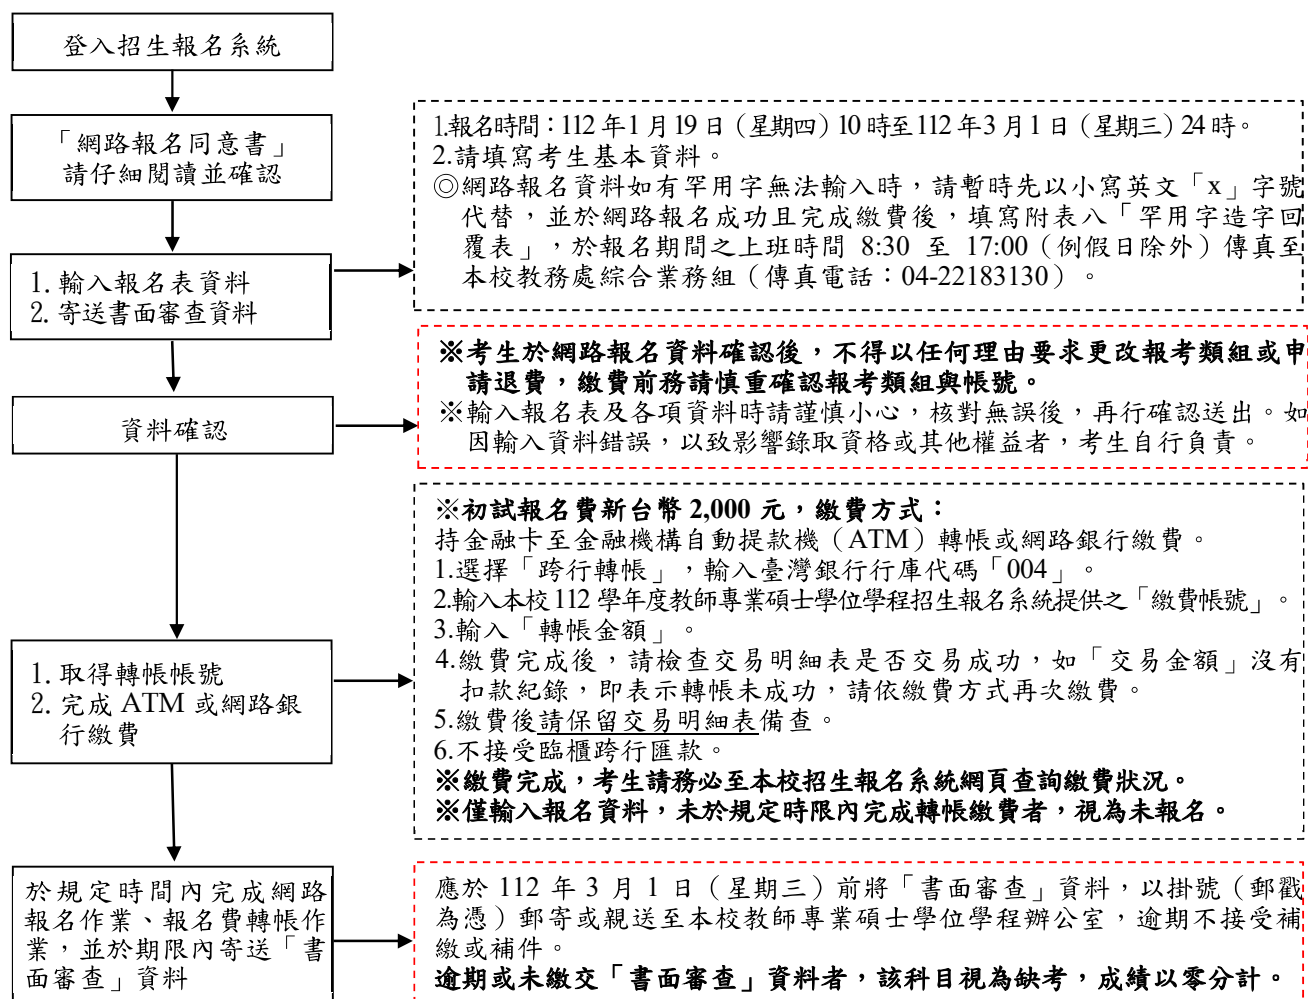

國立臺中教育大學教師專業碩士學位學程招生

網路報名系統作業流程及注意事項

一、網路報名網址：

1. <https://mdpt.ntcu.edu.tw/recruit/signup/> → 112 學年度教師專業碩士學位學程招生考試

2. 本校網頁 → 招生資訊 → 招生報名系統 → 112 學年度教師專業碩士學位學程招生考試

二、網路報名作業流程：

(一) 初試網路報名作業流程

(二) 複試網路報名作業流程