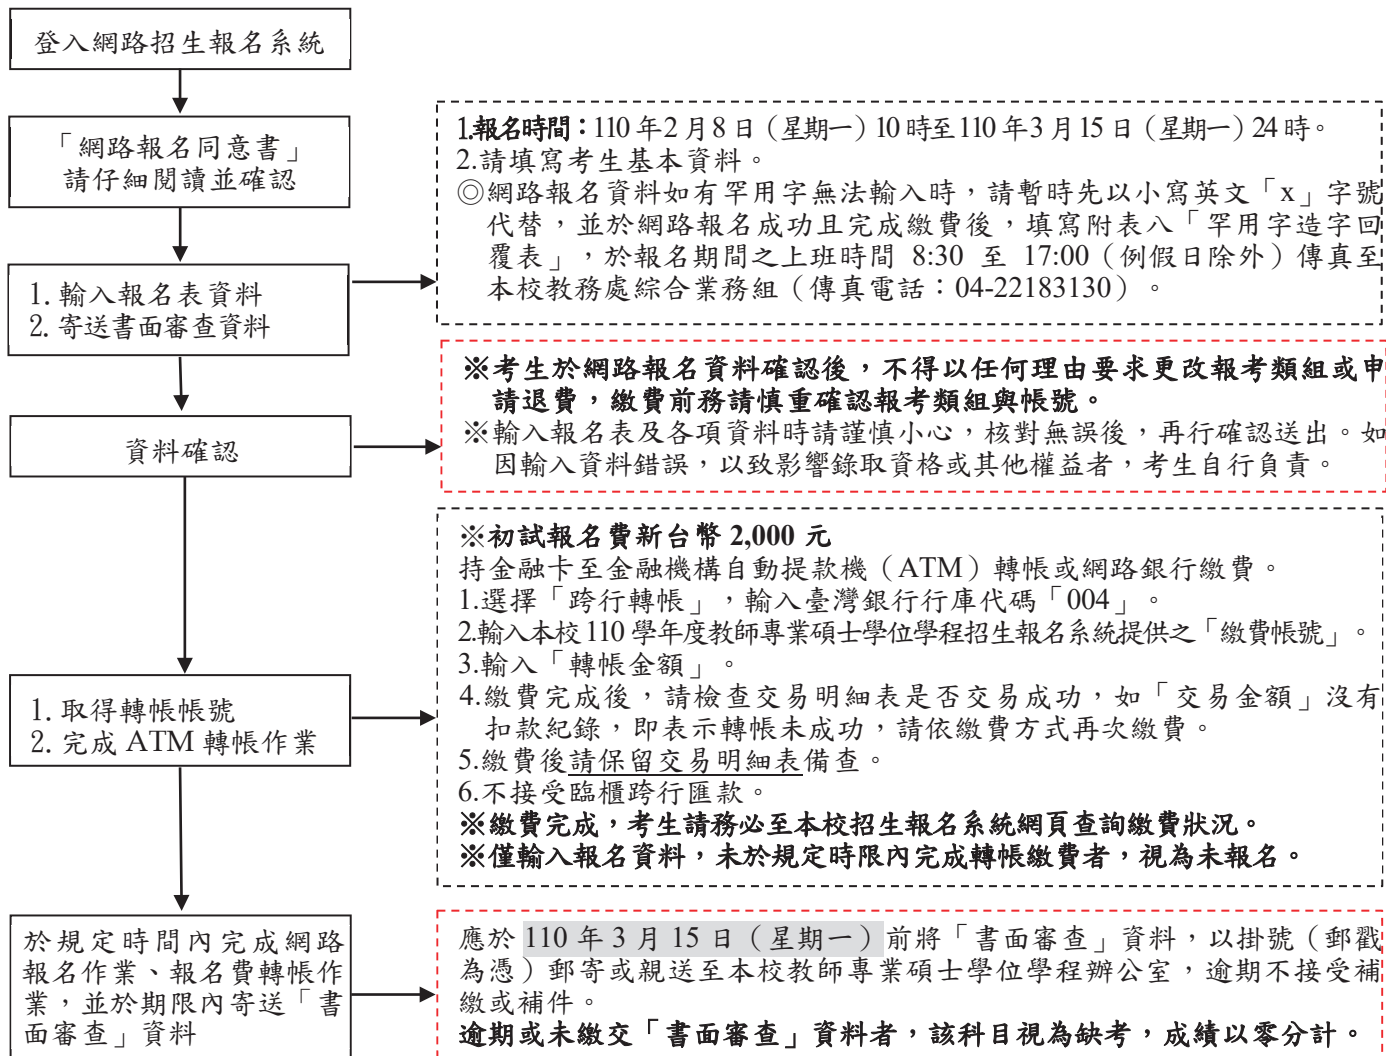

國立臺中教育大學教師專業碩士學位學程招生

網路報名系統作業流程及注意事項

一、網路報名網址：

1. <https://mdpt.ntcu.edu.tw/recruit/signup/> → 110 學年度教師專業碩士學位學程招生考試

2. 本校網頁 → 招生資訊 → 招生報名系統 → 110 學年度教師專業碩士學位學程招生考試

二、網路報名作業流程：

(一) 初試網路報名作業流程

(二) 複試網路報名作業流程