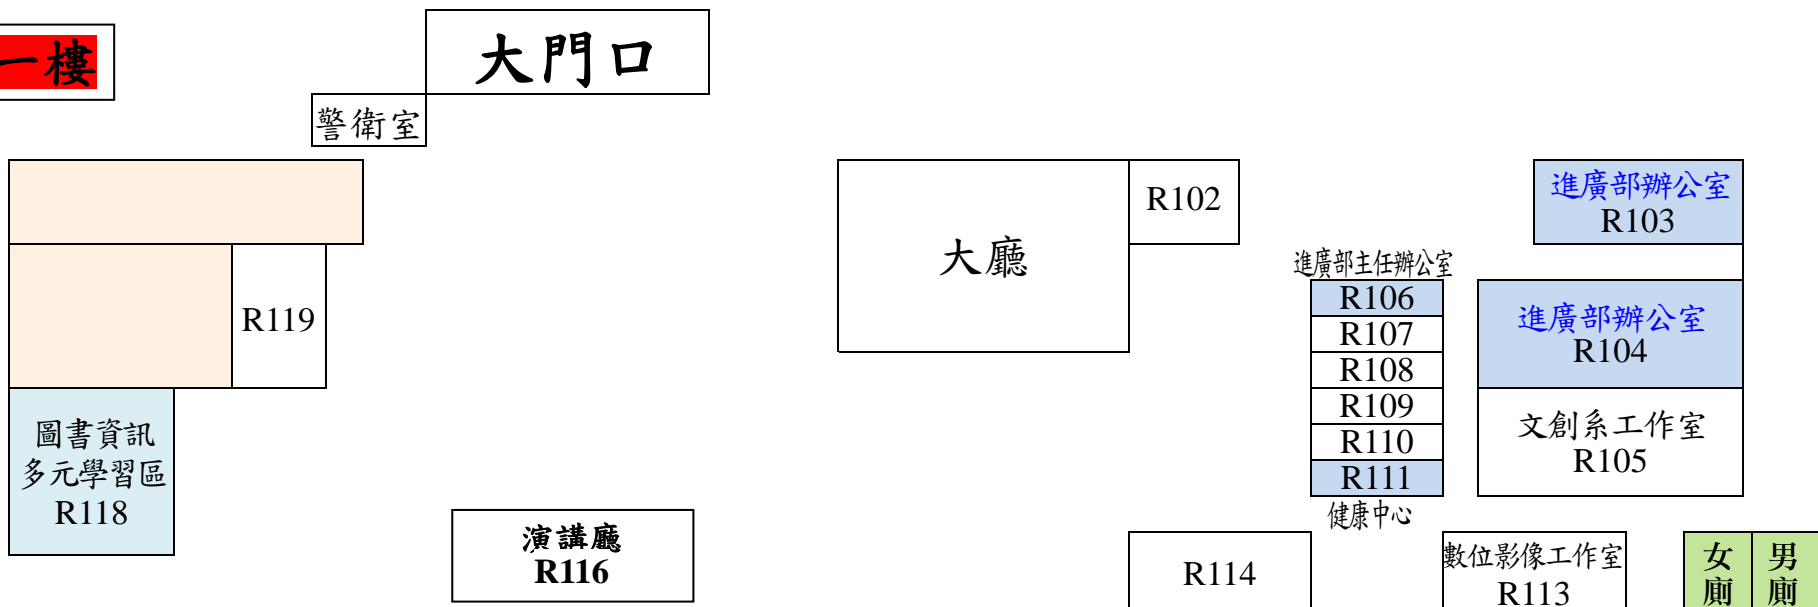

## 數學樓 C

A301 書法教室	樓梯	A303	A304	A305	A307	A308	A309	A310	語教系 辦公室	樓梯	A313a A313b
A302		三樓									

國研處	樓梯	國研處	會議室	人文 學院	校史室	教育 學院	理學院	總務長室	出納組	樓梯	會議室
教學發展 中心		二樓							主計室		

校友服務 中心	樓梯	教務長室	課務組 註冊組 綜合業務組	秘書室	校長室	會議室	副校長室	樓梯	文書組 保管組
人事室		一樓						事務組 營繕組	

## 行政樓 A

七樓

六樓

五樓

四樓

三樓

二樓

一樓

國立臺中教育大學英才校區平面圖(台中市西區民生路227號)