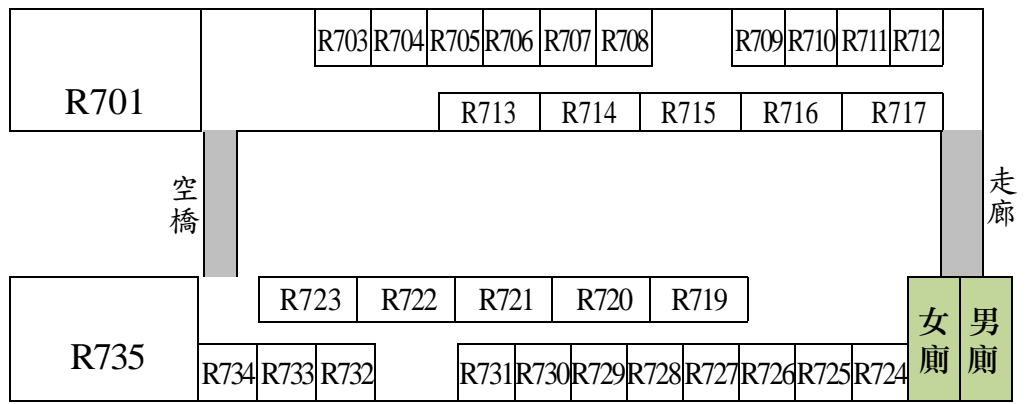

## 數學樓 C

A301 書法教室	樓梯	A303	A304	A305	A307	A308	A309	A310	語教系 辦公室	樓梯	A313a A313b
A302		三樓									

國研處	樓梯	國研處	會議室	人文 學院	校史室	教育 學院	理學院	總務長室	出納組	樓梯	會議室
教學發展 中心		二樓							主計室		

校友服務 中心	樓梯	教務長室	課務組 註冊組 綜合業務組	秘書室	校長室	會議室	副校長室	樓梯	文書組 保管組
人事室		一樓						事務組 營繕組	

## 行政樓 A

七樓

六樓

五樓

四樓

三樓

二樓

一樓