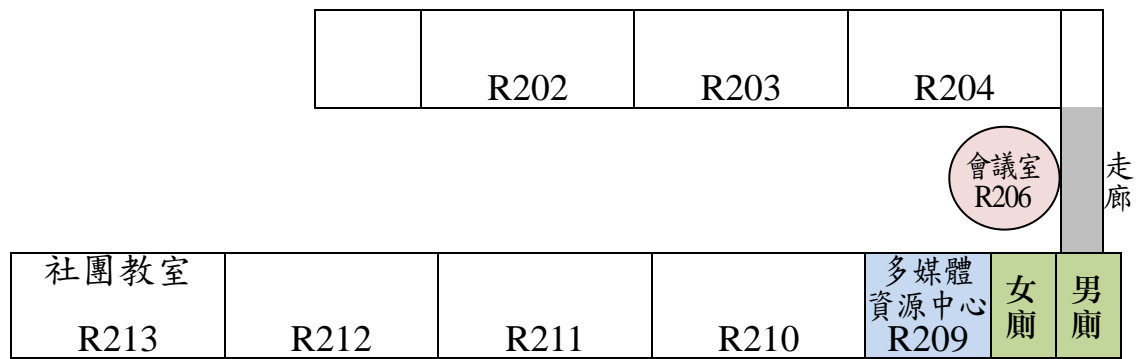

## 行政樓 A

七樓

六樓

五樓

四樓

三樓

二樓

一樓

國立臺中教育大學英才校區平面圖(台中市西區民生路227號)