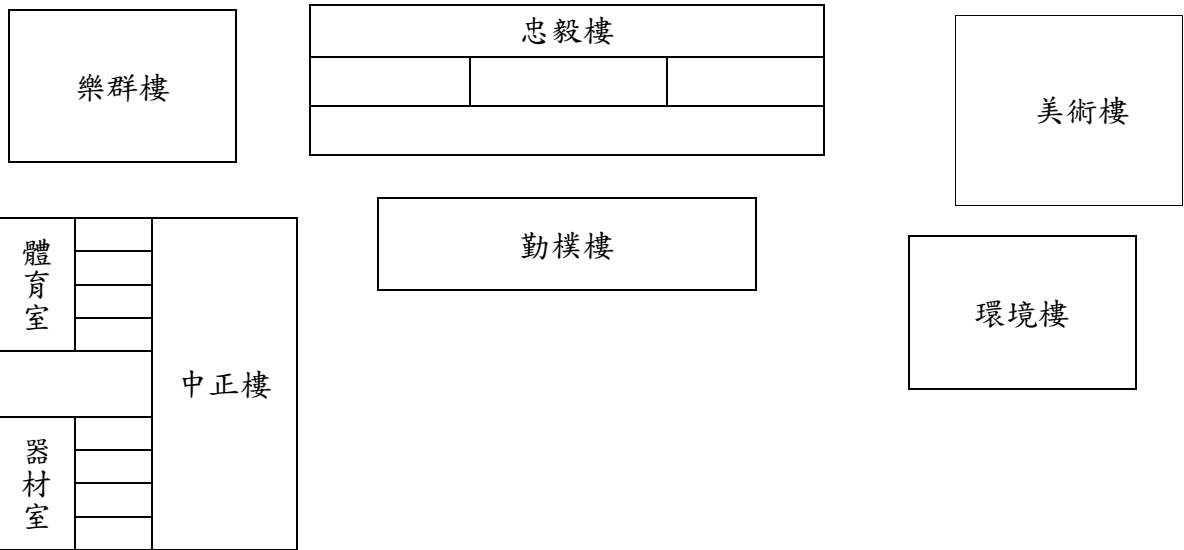

110 學年度教師專業碩士學位學程招生考試試場分配圖

教育樓					
3 樓	試場				
	教室				
	試場	第 07 試場			預備試場
	教室	B301			B305
2 樓	試場		第 04 試場	第 05 試場	第 07 試場
	教室		B206	B207	B208
	試場	第 01 試場	第 02 試場		第 03 試場
	教室	B201	B202		B204
1 樓	護理站		校內主管休息室		
地下室	試務中心		監試人員講習		
	B005 (多功能教室)		B001 (軍訓教室)		