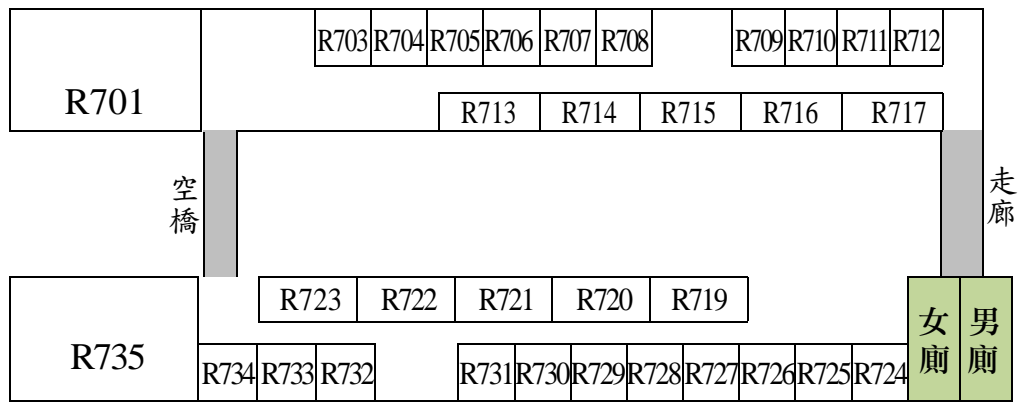

教育樓 B

H601	H602	H603	六樓	
H501a H501b	H502	H503	五樓	
H401	H402	H403 演講廳	四樓	
		H302	H303	三樓
美術系 辦公室	H202	H203		二樓
H101	H102	H103		一樓
H001		H002		地下室

美術樓 H

				三樓
N209	N207	N206	環教碩班 辦公室	二樓
N107	N106	N105	科教系 辦公室	一樓

環境樓 N

C301	C302	C303	C304	三樓
C201	C202	C203	C205	二樓
			C104	數教系 辦公室

數學樓 C

A301 書法教室	樓梯	A303	A304	A305	A307	A308	A309	A310	語教系 辦公室	樓梯	A313a A313b
A302		三樓									

國研處	樓梯	國研處	會議室	人文 學院	校史室	教育 學院	理學院	總務長室	出納組	樓梯	會議室
教學發展 中心		二樓								主計室	

校友服務 中心	樓梯	教務長室	課務組 註冊組 綜合業務組	秘書室	校長室	會議室	副校長室	樓梯	文書組 保管組
人事室		一樓						事務組 營繕組	

行政樓 A

國立臺中教育大學 民生校區(校本部)平面圖(台中市西區民生路140號)

七樓

六樓

五樓

四樓

三樓

二樓

一樓

國立臺中教育大學英才校區平面圖(台中市西區民生路227號)