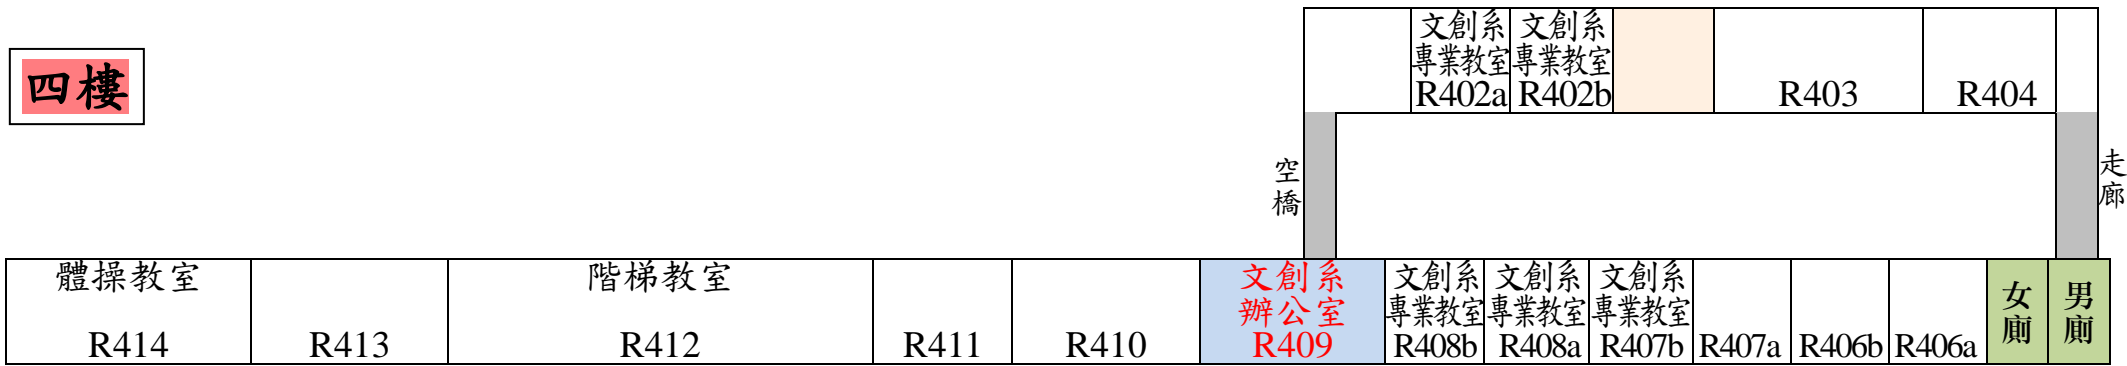

校友服務 中心	樓梯	教務長室	課務組 註冊組 綜合業務組	秘書室	校長室	會議室	副校長室	樓梯	文書組 保管組
人事室		一樓						事務組 營繕組	

行政樓 A

國立臺中教育大學 民生校區(校本部)平面圖(台中市西區民生路140號)

七樓

六樓

五樓

四樓

三樓