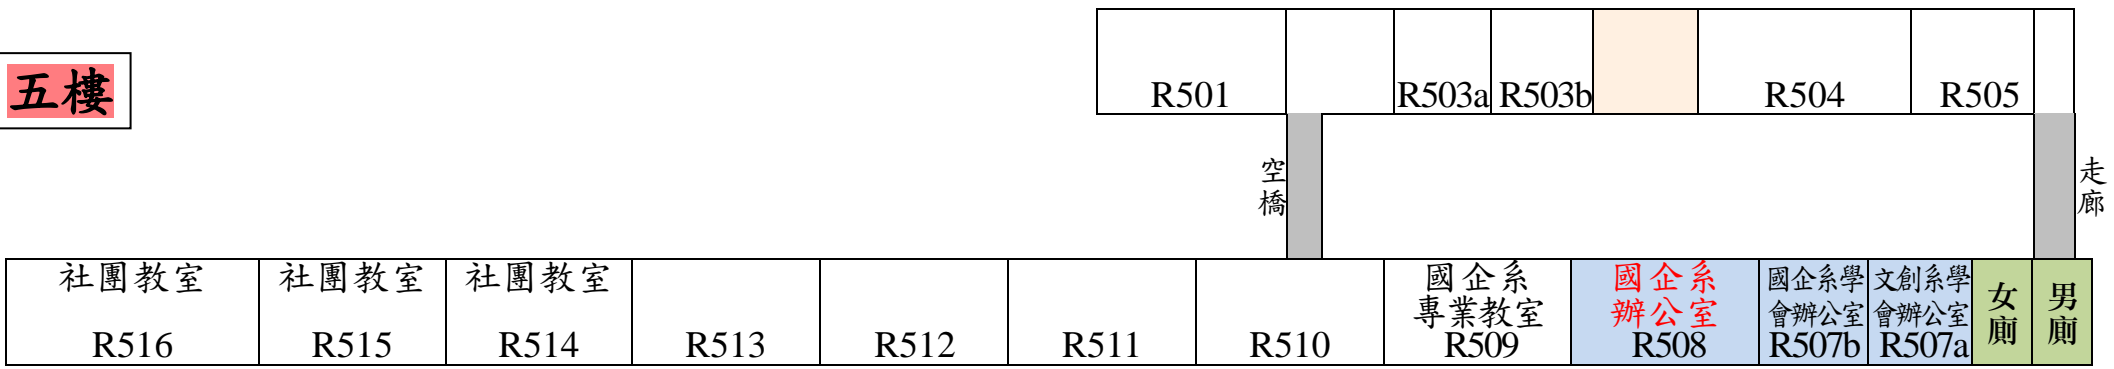

校友服務 中心	樓梯	教務長室	課務組 註冊組 綜合業務組	秘書室	校長室	會議室	副校長室	樓梯	文書組 保管組
人事室		一樓						事務組 營繕組	

行政樓 A

國立臺中教育大學 民生校區(校本部)平面圖(台中市西區民生路140號)

七樓

六樓

五樓

四樓

三樓