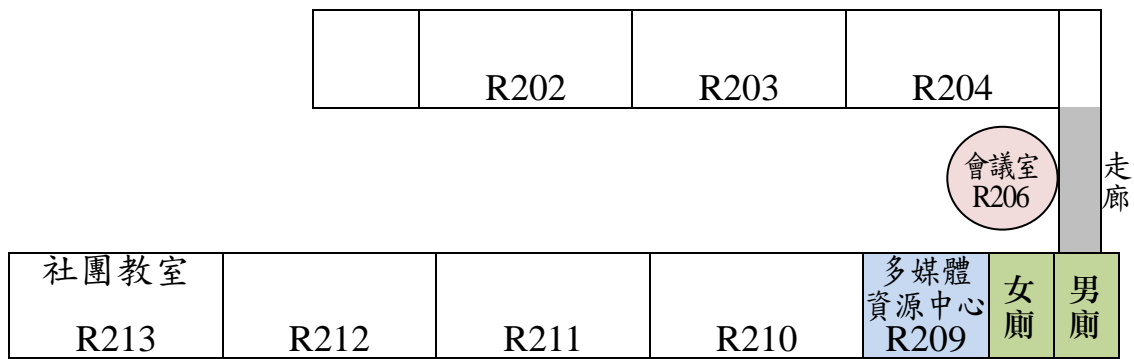

校友服務 中心	樓梯	教務長室	課務組 註冊組 綜合業務組	秘書室	校長室	會議室	副校長室	樓梯	文書組 保管組
人事室		一樓						事務組 營繕組	

行政樓 A

國立臺中教育大學 民生校區(校本部)平面圖(台中市西區民生路140號)

七樓

六樓

五樓

四樓

三樓

二樓

一樓

國立臺中教育大學英才校區平面圖(台中市西區民生路227號)