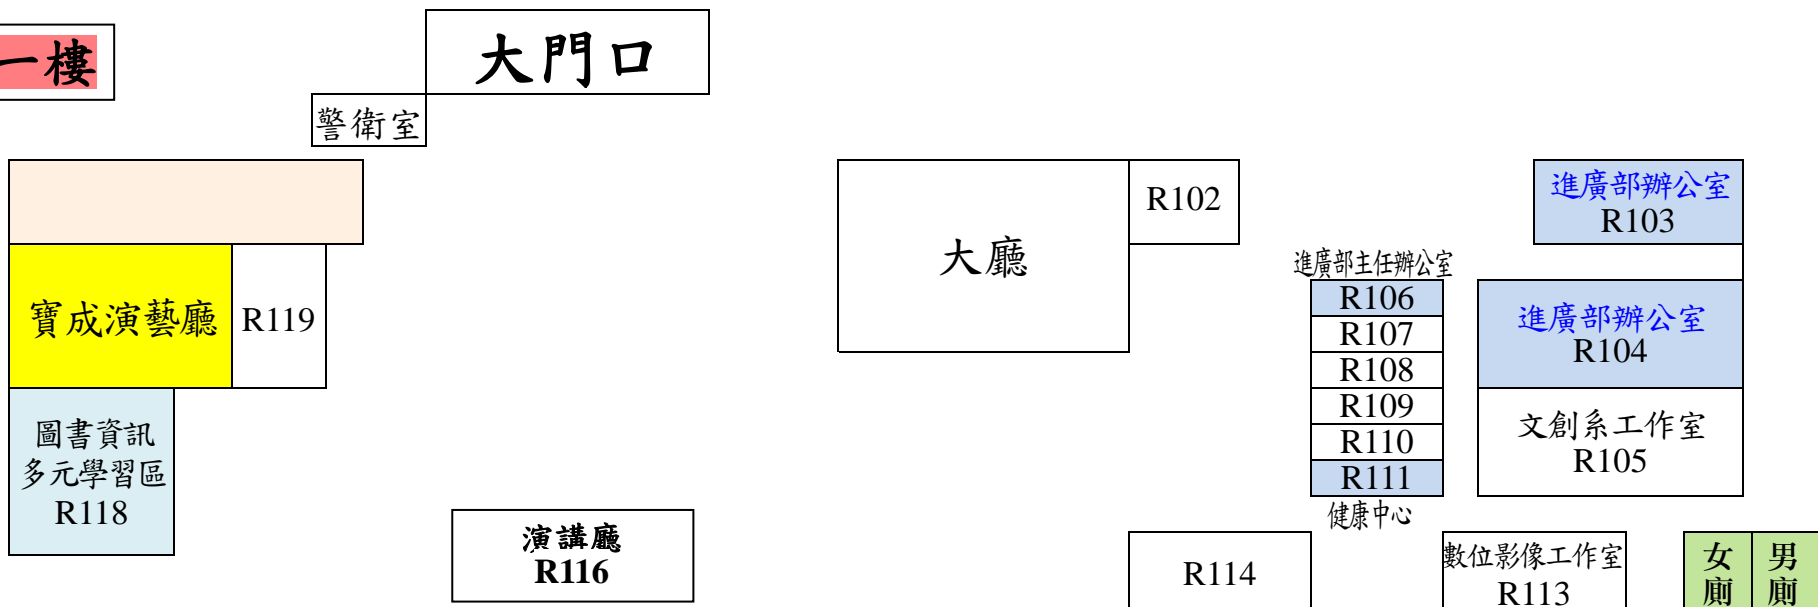

校友服務 中心	樓梯	教務長室	課務組 註冊組 綜合業務組	秘書室	校長室	會議室	副校長室	樓梯	文書組 保管組
人事室		一樓						事務組 營繕組	

行政樓 A

國立臺中教育大學 民生校區(校本部)平面圖(台中市西區民生路140號)

七樓

六樓

五樓

四樓

三樓

二樓

一樓

國立臺中教育大學英才校區平面圖(台中市西區民生路227號)